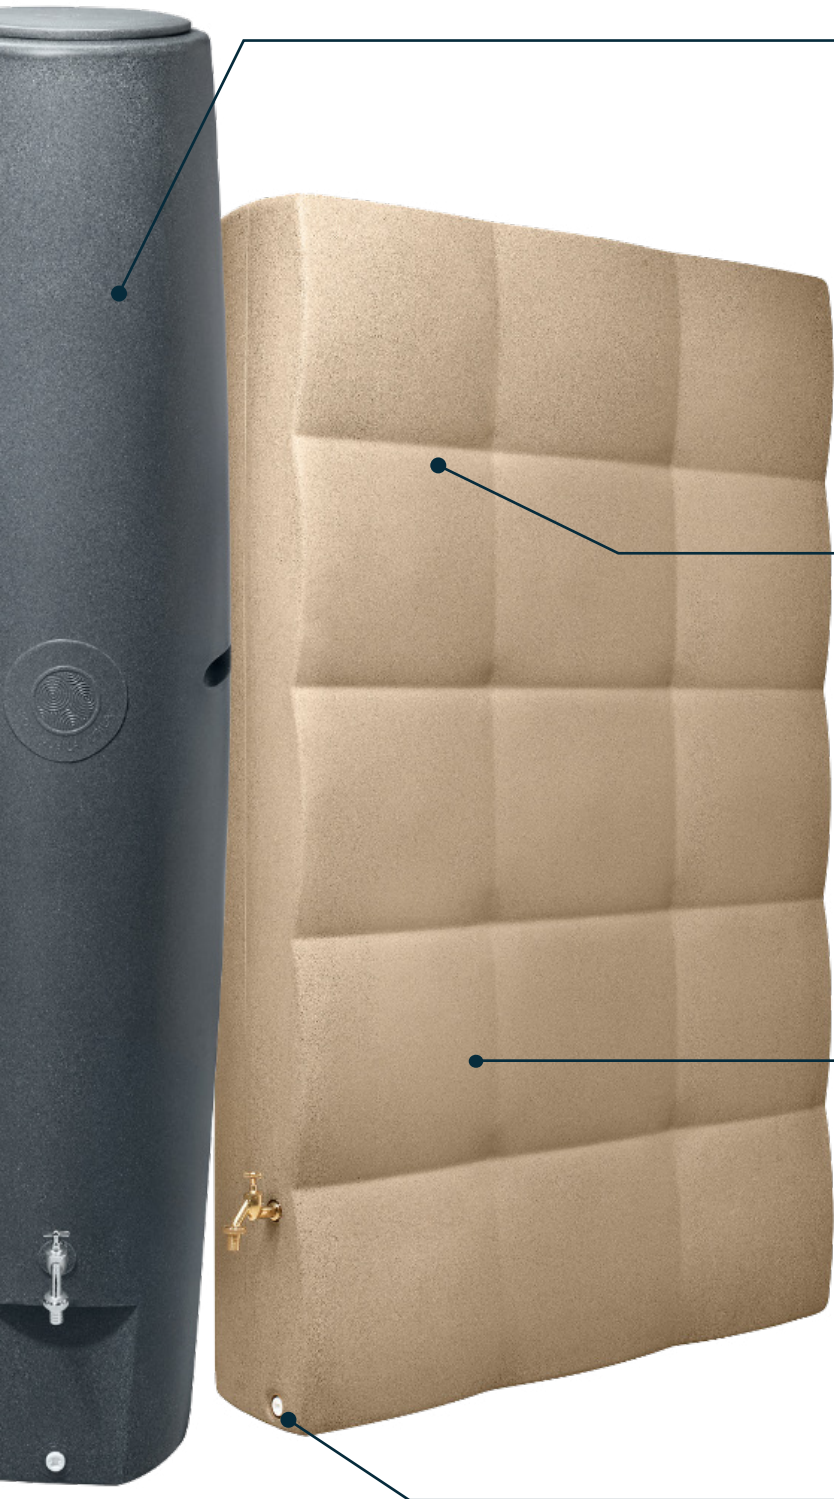

GAMME VARIÉE

Des coloris et des formats variés sauront répondre à toutes les préférences esthétiques et vous offrir une harmonie parfaite avec votre aménagement.

COULEUR INTEMPORELLE

Le traitement UV et la couleur haute tenue préservent l'aspect neuf au fil du temps, ajoutant une touche esthétique durable.

INSTALLATION SIMPLIFIÉE

L'installation rapide et le raccordement facile à la descente de gouttière vous permettent de profiter rapidement des avantages écologiques de nos réservoirs.

VIDANGE FACILE

La vidange devient un jeu d'enfant grâce à l'ouverture pratique en bas de la cuve, permettant une évacuation rapide de l'eau stockée.