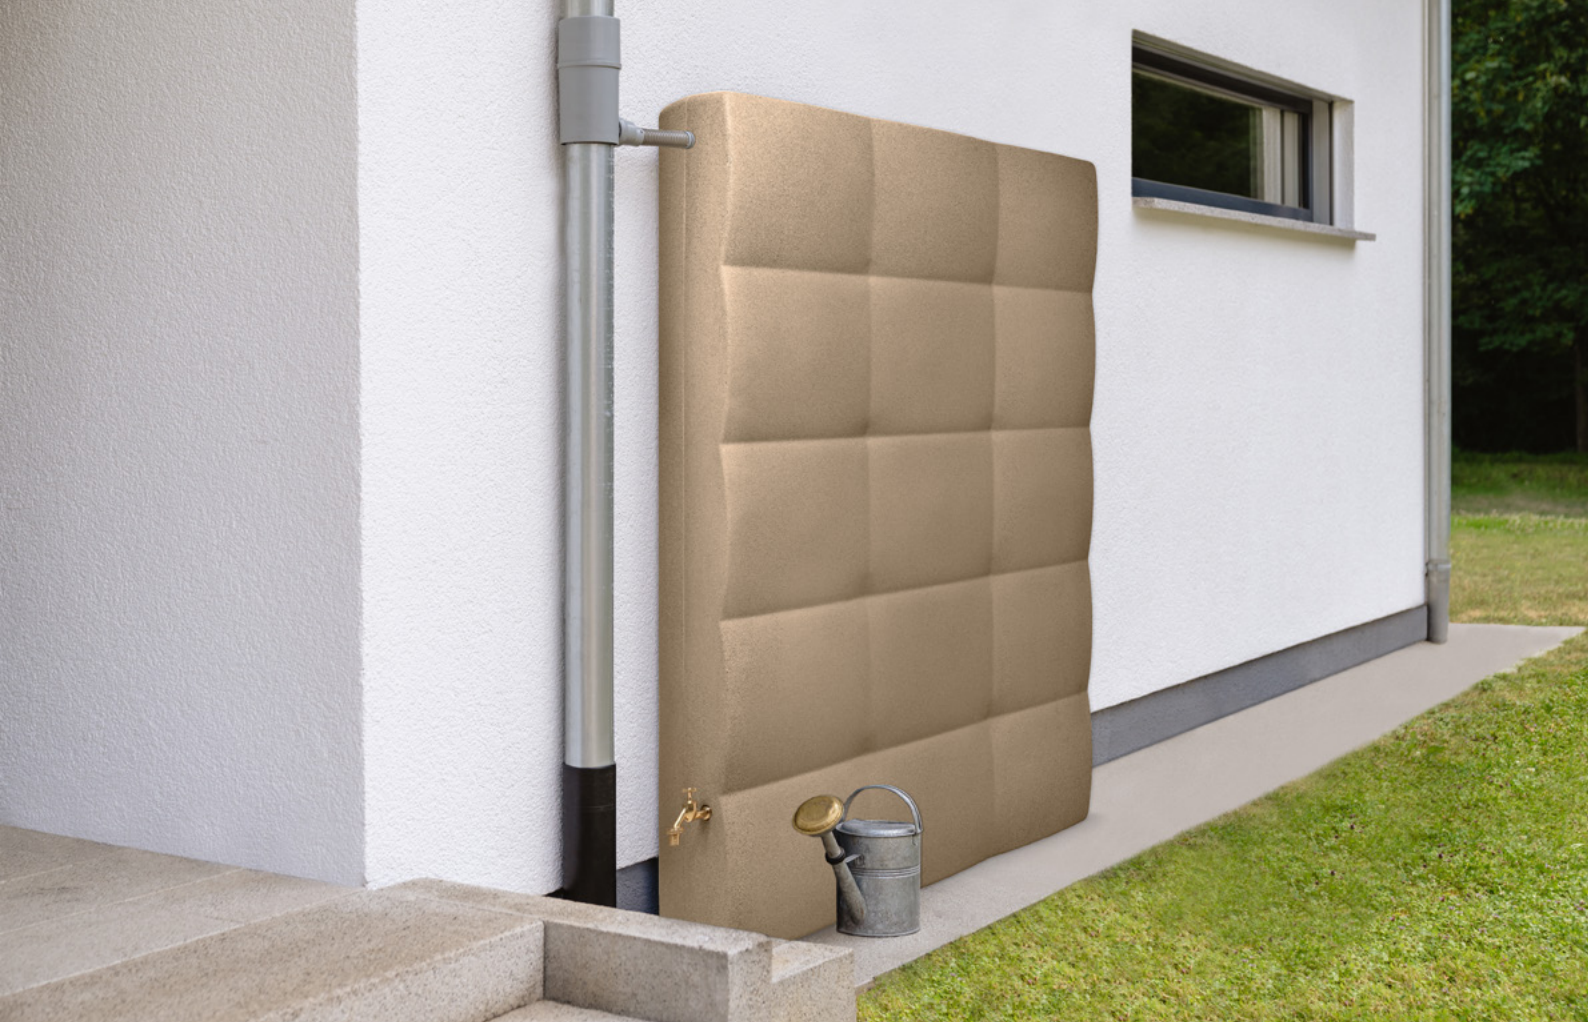

DAMONA, le réservoir design avec une faible empreinte au sol !

Seulement **30 cm** de profondeur !