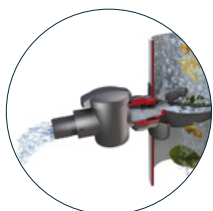

## COLLECTEUR GOUTTIÈRE SPEEDY DIVERTER

Réf. 001685

- Installation sans couper la descente de gouttière.
- Conçu pour une surface de toiture maximum de 80 m<sup>2</sup>.
- S'adapte à toutes les descentes de gouttières Ø 80 et 100 mm.
- Fonction trop-plein automatique et grille filtrante.
- Vanne permettant la régulation du débit de sortie.
- Peut également être utilisé comme robinet de gouttière.
- Livré avec scie-cloche, tuyau flexible (40 cm) et embout de raccordement à la cuve (avec joint).
- Position été/hiver.